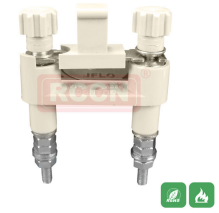

线束专用端子DJ611-1.8A

型号：DJ611-1.8A

产品材质：黄铜

电镀：环保亮锡

包装：6K PCS/卷

连绕端子 线束专用端子 接线端子 冷压接线端子

产品规格

图片介绍

2.3插针端子

插簧端子 DJ621-B6.3

线束专用端子282403-1

插簧端子 DJ612-A6.3

2.3插孔端子

2.3插针端子

插簧端子 DJ621-B6.3

线束专用端子282403-1

线束专用端子282110-1
线束专用端子282110-1

线束专用端子770520-1
线束专用端子770520-1

JH9-端子台
JH9-端子台

JHY1欧式端子台
JHY1欧式端子台

JY1-2连接接线端子
JY1-2连接接线端子

JWD2回拉式弹簧端子
JWD2回拉式弹簧端子

JWD9框式螺钉接线端子
JWD9框式螺钉接线端子 SAK...

JWD1框式螺钉接线端子
JWD1框式螺钉接线端子 UK系...