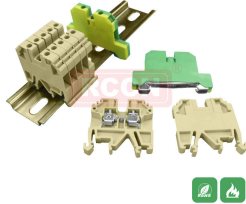

线束专用端子DJ611-1.8A

型号：DJ611-1.8A

产品材质：黄铜

电镀：环保亮锡

包装：6K PCS/卷

连绕端子 线束专用端子 接线端子 冷压接线端子

产品规格

图片介绍

规格书下载

RCCN日成接线端子目录

产品目录

TS16949 中文

ISO9001中文

相关产品

插簧端子 DJ612-A6.3

2.3插孔端子

2.3插针端子

插簧端子 DJ621-B6.3

线束专用端子282403-1

插簧端子 DJ612-A6.3

2.3插孔端子

2.3插针端子

插簧端子 DJ621-B6.3

线束专用端子282403-1

线束专用端子282110-1
线束专用端子282110-1

线束专用端子770520-1
线束专用端子770520-1

JH9-端子台
JH9-端子台

JHY1欧式端子台
JHY1欧式端子台

JY1-2连接接线端子
JY1-2连接接线端子

JWD2回拉式弹簧端子
JWD2回拉式弹簧端子

JWD9框式螺钉接线端子
JWD9框式螺钉接线端子 SAK...

JWD1框式螺钉接线端子
JWD1框式螺钉接线端子 UK系...