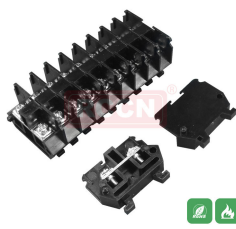

线束专用端子DJ611-1.8A

型号：DJ611-1.8A

产品材质：黄铜

电镀：环保亮锡

包装：6K PCS/卷

连绕端子 线束专用端子 接线端子 冷压接线端子

产品规格

图片介绍

规格书下载

RCCN日成接线端子目录

产品目录

TS16949 中文

ISO9001中文

相关产品

插簧端子 DJ612-A6.3

2.3插孔端子

2.3插针端子

插簧端子 DJ621-B6.3

线束专用端子282403-1

插簧端子 DJ612-A6.3

2.3插孔端子

2.3插针端子

插簧端子 DJ621-B6.3

线束专用端子282403-1

线束专用端子282110-1
线束专用端子282110-1

线束专用端子770520-1
线束专用端子770520-1

JH9-端子台
JH9-端子台

JHY1欧式端子台
JHY1欧式端子台

JY1-2连接接线端子
JY1-2连接接线端子

JWD2回拉式弹簧端子
JWD2回拉式弹簧端子

JWD9框式螺钉接线端子
JWD9框式螺钉接线端子 SAK...

JWD1框式螺钉接线端子
JWD1框式螺钉接线端子 UK系...