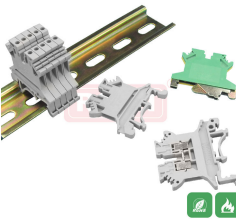

线束专用端子DJ611-1.8A

型号：DJ611-1.8A

产品材质：黄铜

电镀：环保亮锡

包装：6K PCS/卷

连绕端子 线束专用端子 接线端子 冷压接线端子

产品规格

图片介绍

2.3插针端子

插簧端子 DJ621-B6.3

线束专用端子282403-1

插簧端子 DJ612-A6.3

2.3插孔端子

2.3插针端子

插簧端子 DJ621-B6.3

线束专用端子282403-1

线束专用端子282110-1
线束专用端子282110-1

线束专用端子770520-1
线束专用端子770520-1

JH9-端子台
JH9-端子台

JHY1欧式端子台
JHY1欧式端子台

JY1-2连接接线端子
JY1-2连接接线端子

JWD2回拉式弹簧端子
JWD2回拉式弹簧端子

JWD9框式螺钉接线端子
JWD9框式螺钉接线端子 SAK...

JWD1框式螺钉接线端子
JWD1框式螺钉接线端子 UK系...

日成收缩中间端子 BHS
日成收缩中间端子 BHS

日成收缩绝缘端子 YF-HS
日成收缩绝缘端子 YF-HS

日成尼龙双接管形端子 EWN
日成尼龙双接管形端子 EWN

日成尼龙管形绝缘端子 ETN
日成尼龙管形绝缘端子 ETN

日成收缩绝缘端子 PV-HD
日成收缩绝缘端子 PV-HD

日成收缩绝缘端子 LVB-HD
日成收缩绝缘端子 LVB-HD

日成收缩绝缘端子 LVA-HD
日成收缩绝缘端子 LVA-HD