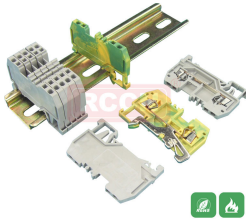

线束专用端子DJ611-1.8A

型号：DJ611-1.8A

产品材质：黄铜

电镀：环保亮锡

包装：6K PCS/卷

连绕端子 线束专用端子 接线端子 冷压接线端子

产品规格

图片介绍

2.3插针端子

插簧端子 DJ621-B6.3

线束专用端子282403-1

插簧端子 DJ612-A6.3

2.3插孔端子

2.3插针端子

插簧端子 DJ621-B6.3

线束专用端子282403-1

线束专用端子282110-1
线束专用端子282110-1

线束专用端子770520-1
线束专用端子770520-1

JH9-端子台
JH9-端子台

JHY1欧式端子台
JHY1欧式端子台

JY1-2连接接线端子
JY1-2连接接线端子

JWD2回拉式弹簧端子
JWD2回拉式弹簧端子

JWD9框式螺钉接线端子
JWD9框式螺钉接线端子 SAK...

JWD1框式螺钉接线端子
JWD1框式螺钉接线端子 UK系...

日成收缩中间端子 BHS
日成收缩中间端子 BHS

日成收缩绝缘端子 YF-HS
日成收缩绝缘端子 YF-HS

日成尼龙双接管形端子 EWN
日成尼龙双接管形端子 EWN

日成尼龙管形绝缘端子 ETN
日成尼龙管形绝缘端子 ETN

日成收缩绝缘端子 PV-HD
日成收缩绝缘端子 PV-HD

日成收缩绝缘端子 LVB-HD
日成收缩绝缘端子 LVB-HD

日成收缩绝缘端子 LVA-HD
日成收缩绝缘端子 LVA-HD