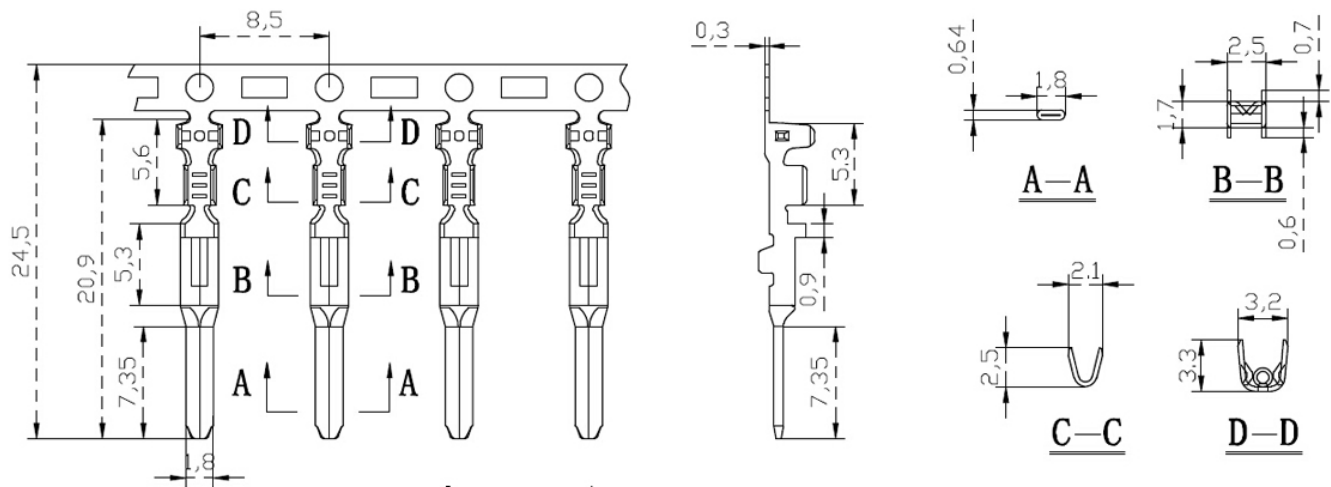

线束专用端子DJ611-1.8A

型号：DJ611-1.8A

产品材质：黄铜

电镀：环保亮锡

包装：6K PCS/卷

连绕端子 线束专用端子 接线端子 冷压接线端子

产品规格

图片介绍